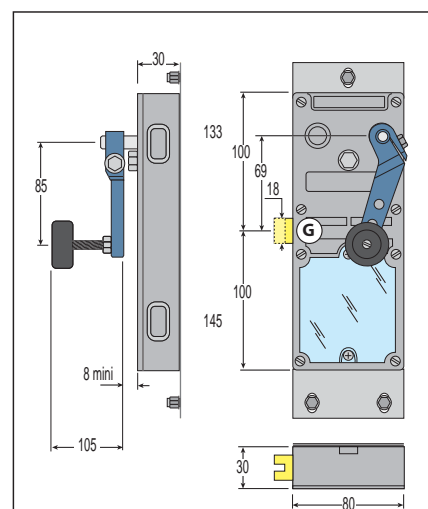

Serrure mécanique (Kit LR180 pour porte guillotine)

LR180 A

Modèles présentés : serrures mécaniques gauches. (Ces serrures sont également disponibles en droite et en électrique).

ref. : LR180/A **LG 000**

ref. : LR180/A **LG 003**

ref. : LR180/A **PG 020**

ref. : LR180/A **PG 023**

ref. : LR180/A **CG 090**

ref. : LR180/A **CG 093**

ref. : LR180/A **LG 001**

ref. : LR180/A **PG 021**

Options : GPCV, CAop-N, SHD18 (voir page 10-331)