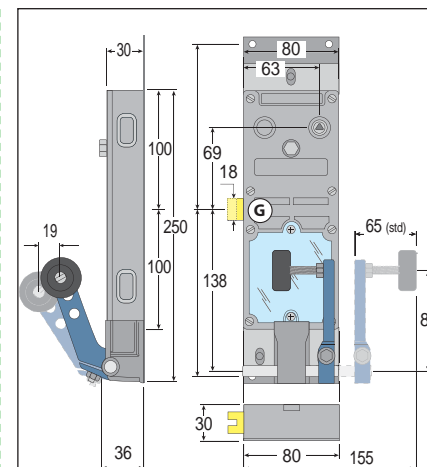

Serrure mécanique (Kit LR180 pour porte guillotine)

LR180 A

Modèles présentés : serrures mécaniques gauches. (Ces serrures sont également disponibles en droite et en électrique).

ref. : LR180/A **LG 000**

ref. : LR180/A **LG 003**

ref. : LR180/A **PG 020**

ref. : LR180/A **PG 023**

ref. : LR180/A **CG 090**

ref. : LR180/A **CG 093**

ref. : LR180/A **LG 001**

ref. : LR180/A **PG 021**

Options : GPCV, CAop-N, SHD18 (voir page 10-331)