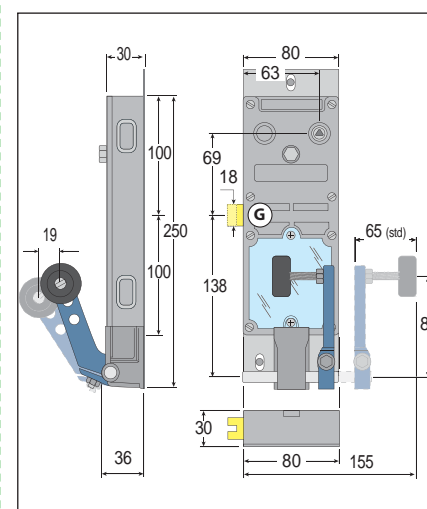

Serrure mécanique (Kit LR180 pour porte guillotine)

LR180 A

Modèles présentés : serrures mécaniques gauches. (Ces serrures sont également disponibles en droite et en électrique).

ref. : LR180/A **LG 000**

ref. : LR180/A **LG 003**

ref. : LR180/A **PG 020**

ref. : LR180/A **PG 023**

ref. : LR180/A **CG 090**

ref. : LR180/A **CG 093**

ref. : LR180/A **LG 001**

ref. : LR180/A **PG 021**

Options : GPCV, CAop-N, SHD18 (voir page 10-331)