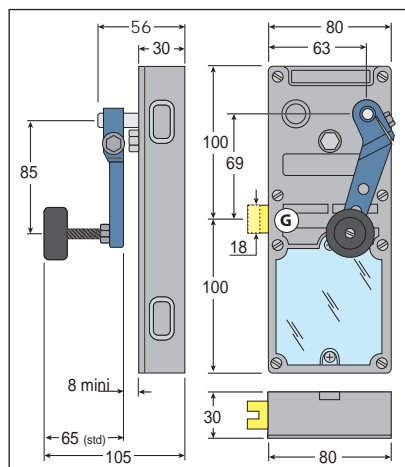

Serrure mécanique (Kit LR180 pour porte guillotine)

LR180 A

Modèles présentés : serrures mécaniques gauches. (Ces serrures sont également disponibles en droite et en électrique).

ref. : LR180/A **LG 000**

ref. : LR180/A **LG 003**

ref. : LR180/A **PG 020**

ref. : LR180/A **PG 023**

ref. : LR180/A **CG 090**

ref. : LR180/A **CG 093**

ref. : LR180/A **LG 001**

ref. : LR180/A **PG 021**

Options : GPCV, CAop-N, SHD18 (voir page 10-331)