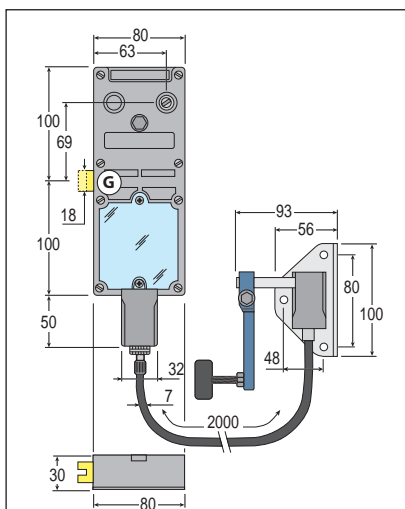

Serrure mécanique (Kit LR180 pour porte guillotine)

LR180 A

Modèles présentés : serrures mécaniques gauches. (Ces serrures sont également disponibles en droite et en électrique).

ref. : LR180/A **LG 000**

ref. : LR180/A **LG 003**

ref. : LR180/A **PG 020**

ref. : LR180/A **PG 023**

ref. : LR180/A **CG 090**

ref. : LR180/A **CG 093**

ref. : LR180/A **LG 001**

ref. : LR180/A **PG 021**

Options : GPCV, CAop-N, SHD18 (voir page 10-331)