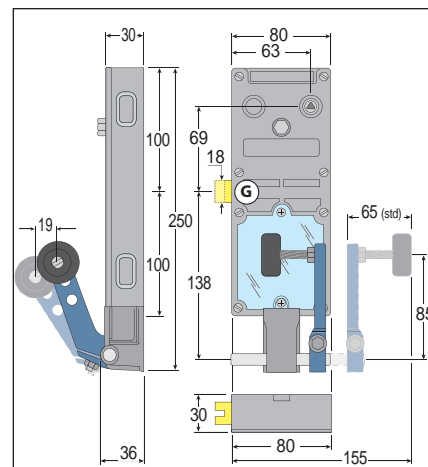

Serrure mécanique (Kit LR180 pour porte guillotine)

LR180 A

Modèles présentés : serrures mécaniques gauches. (Ces serrures sont également disponibles en droite et en électrique).

ref. : LR180/A **LG 000**

ref. : LR180/A **LG 003**

ref. : LR180/A **PG 020**

ref. : LR180/A **PG 023**

ref. : LR180/A **CG 090**

ref. : LR180/A **CG 093**

ref. : LR180/A **LG 001**

ref. : LR180/A **PG 021**

Options : GPCV, CAop-N, SHD18 (voir page 10-331)