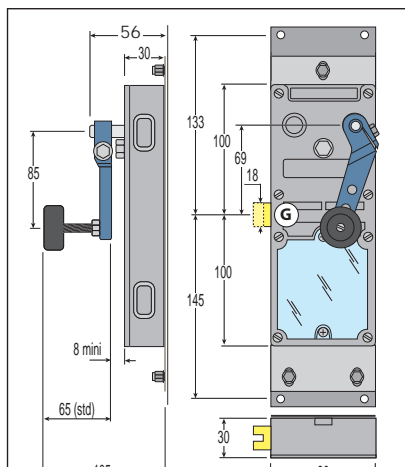

Serrure mécanique (Kit LR180 pour porte guillotine)

LR180 A

Modèles présentés : serrures mécaniques gauches. (Ces serrures sont également disponibles en droite et en électrique).

ref. : LR180/A **LG 000**

ref. : LR180/A **LG 003**

ref. : LR180/A **PG 020**

ref. : LR180/A **PG 023**

ref. : LR180/A **CG 090**

ref. : LR180/A **CG 093**

ref. : LR180/A **LG 001**

ref. : LR180/A **PG 021**

Options : GPCV, CAop-N, SHD18 (voir page 10-331)