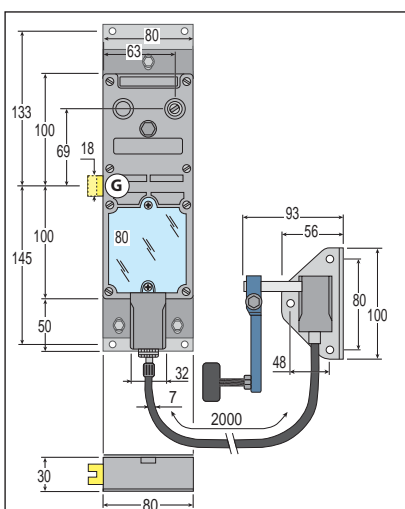

Serrure mécanique (Kit LR180 pour porte guillotine)

LR180 A

Modèles présentés : serrures mécaniques gauches. (Ces serrures sont également disponibles en droite et en électrique).

ref. : LR180/A **LG 000**

ref. : LR180/A **LG 003**

ref. : LR180/A **PG 020**

ref. : LR180/A **PG 023**

ref. : LR180/A **CG 090**

ref. : LR180/A **CG 093**

ref. : LR180/A **LG 001**

ref. : LR180/A **PG 021**

Options : GPCV, CAop-N, SHD18 (voir page 10-331)